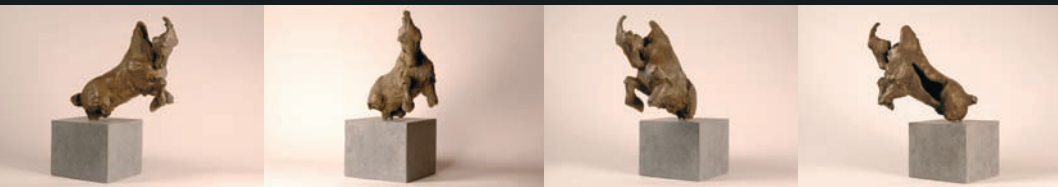

catherinethiry

« En silence les mains prennent la parole »

Grand Nomad
Bronze
177 x 290 x 70 cm

« ... à mes yeux cette sculpture représente la confiance »

Lorenzo
Bronze
54 x 60 x 16 cm

Etudes

Figaro
Huile sur toile
60 x 60 cm

Persona
Bronze
73 x 53 x 27 cm

Doralice
Bronze
40 x 52 x 28 cm
30 x 11 x 13 cm

Nomad
Bronze
36 x 57 x 15 cm

Azimut
Bronze
44 x 80 x 25 cm

Arco
Bronze
23 x 22 x 13 cm

Alto
Bronze
19 x 14 x 10 cm

Alias
Bronze
31 x 38 x 22 cm

Mosaïque
Huile sur panneau
36 x 107 cm

Avril
Bronze
28 x 23 x 13 cm

Buisson
Bronze
26 x 33 x 12 cm

Ramses

Ramses
Bronze
31 x 38 x 22 cm

Mestrado
Bronze
70 x 76 x 26 cm

Exposition « Sculpturalasne » 2007

Peintre et sculptrice née en 1962
Vit et travaille en Belgique dans la région Bruxelloise
Se consacre à la peinture depuis 1986
C'est à partir de 2005 que la sculpture prend une
place importante dans son travail